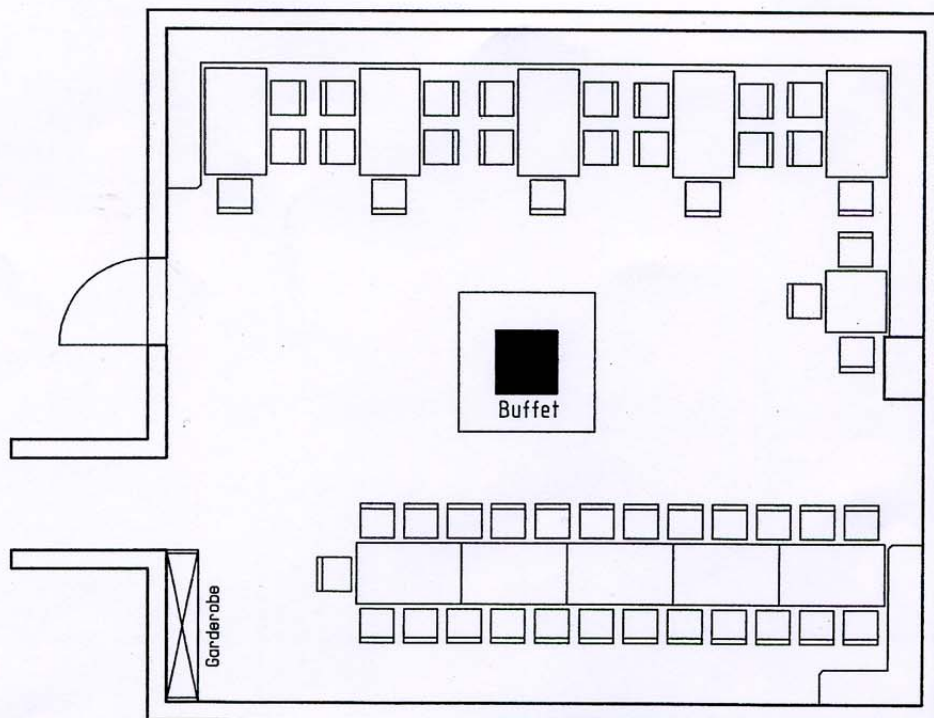

Bräustüble

(87,58 qm)

Variante 2

54 Personen

Variante 3

59 Personen