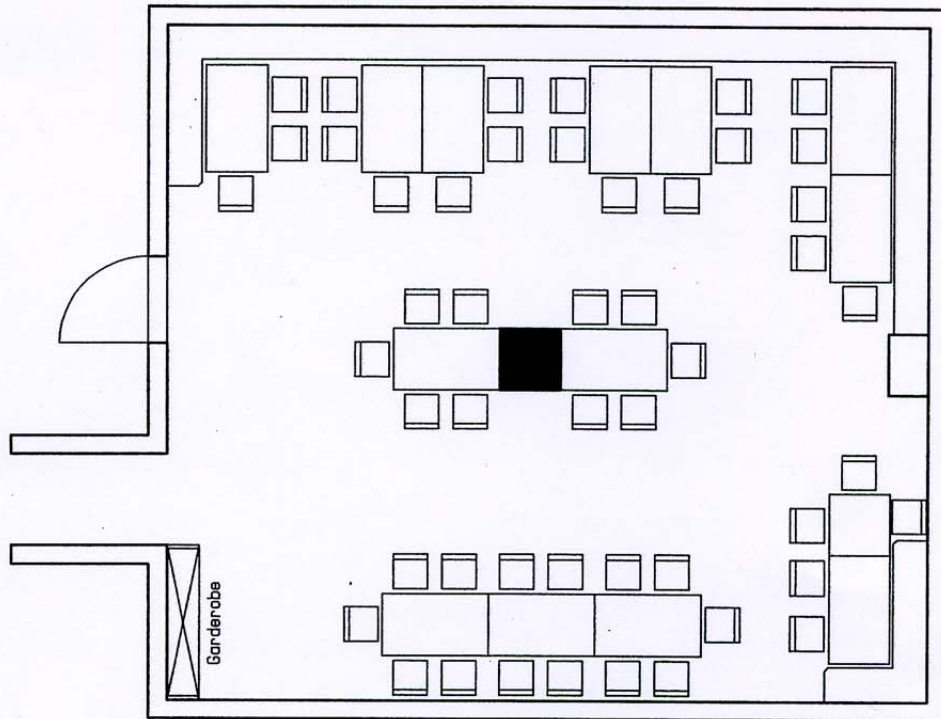

Bräustüble

(87,58 qm)

Variante 2

54 Personen

Variante 3

59 Personen