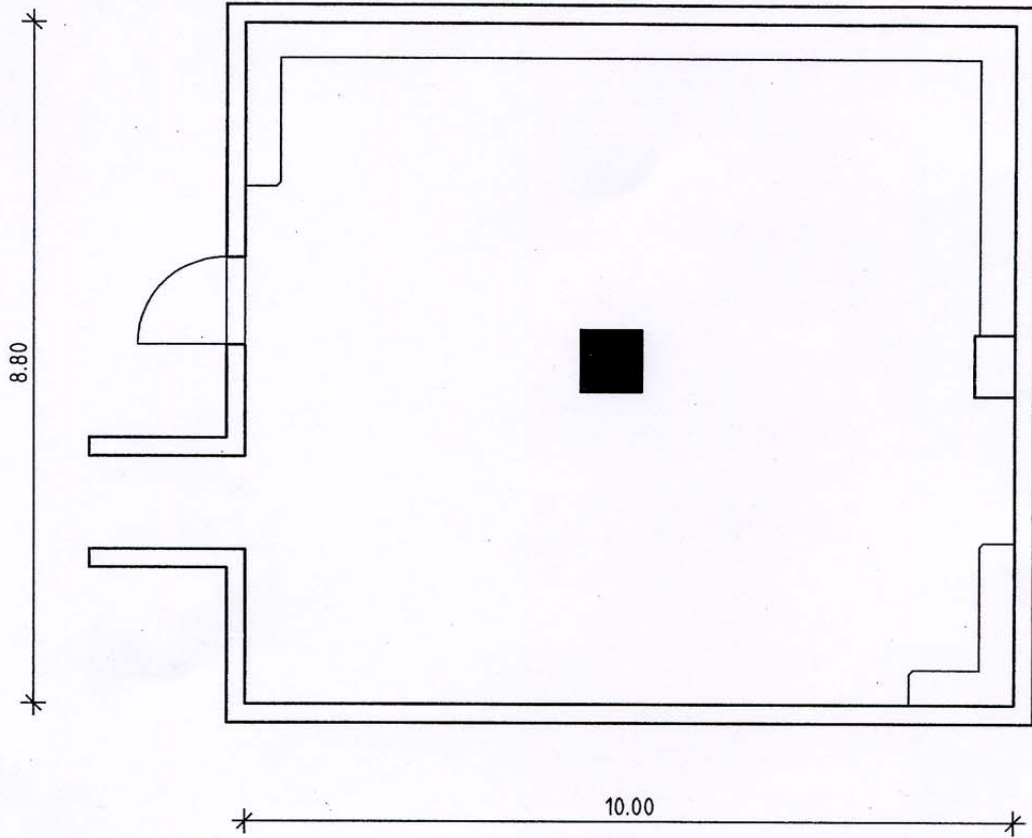

Bräustüble

(87,58 qm)

Variante 1
72 Personen