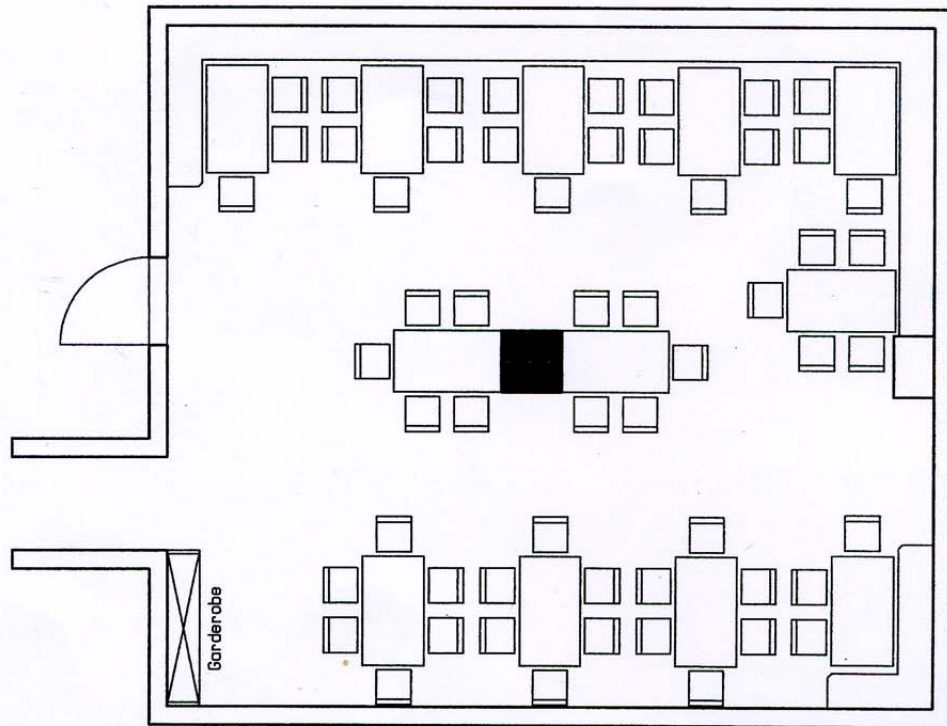

Bräustüble

(87,58 qm)

Variante 1
72 Personen