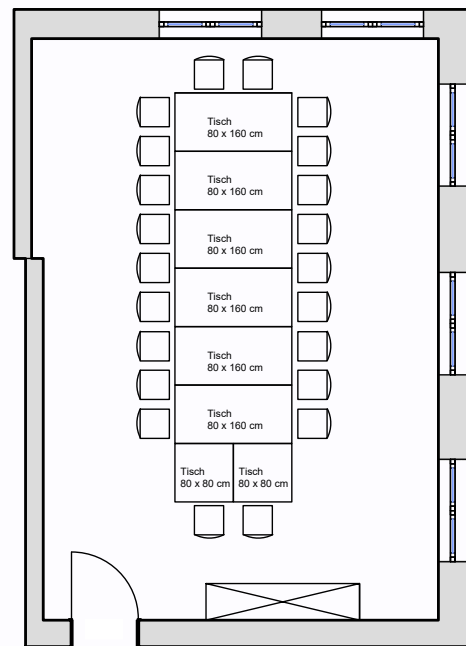

Herrenzimmer

(42,89 qm)

Variante 1
24 Personen

Variante 2
36 Personen

Variante 3
22 Personen

Variante 4
22 Personen